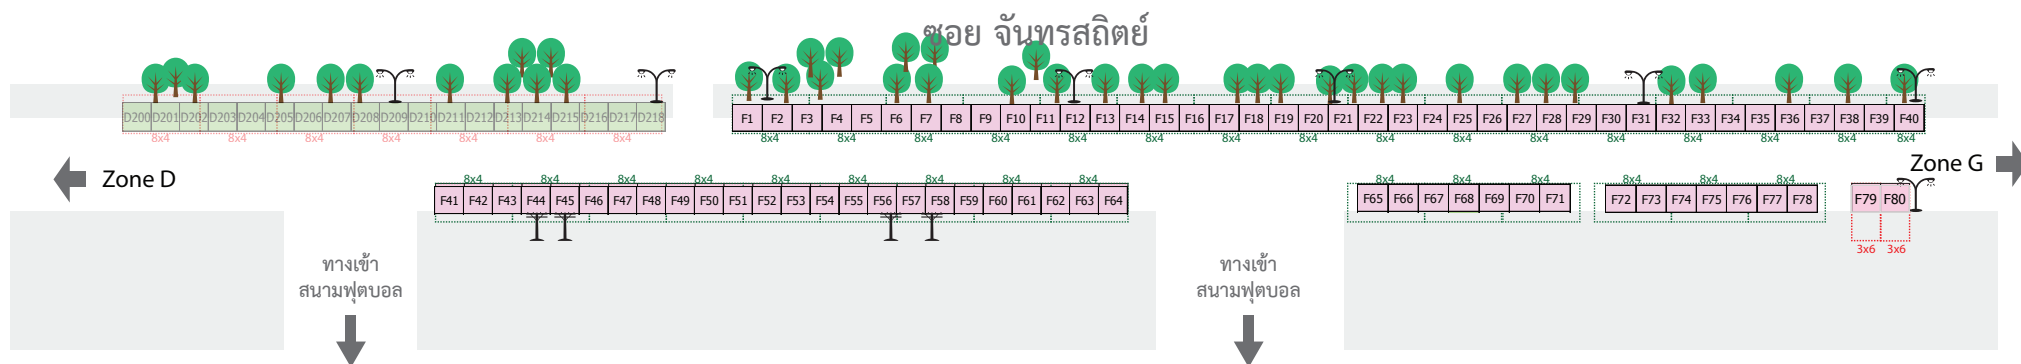

โซน F : 80 ล็อค

สนามอินทรีจันทรสถิตย์

ต้นไม้ : ต้นไม้
 ไฟ : ไฟ

หมายเหตุ : เต็นท์ 8x4 จำนวน 31 เต็นท์
 เต็นท์ 3x6 จำนวน 2 เต็นท์