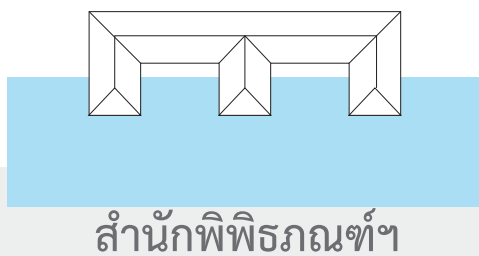

โซน F : 80 ล็อค

สนามอินทรีจันทรสถิตย์

ต้นไม้ : ต้นไม้
 ไฟ : ไฟ

หมายเหตุ : เต็นท์ 8x4 จำนวน 31 เต็นท์
 เต็นท์ 3x6 จำนวน 2 เต็นท์